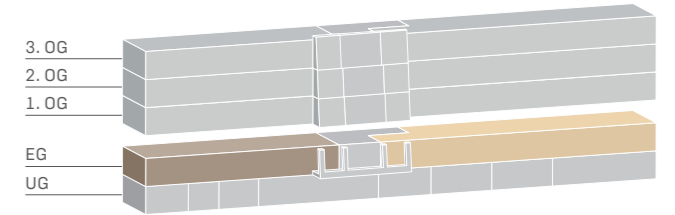

THE LINE
ETAGENPLAN EG

----- Vorschlag Eigenausbau Nasszellen/Küche